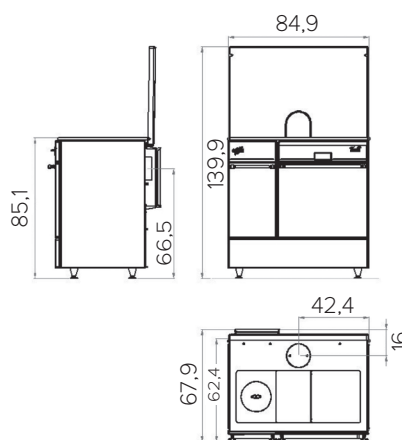

ARPÈGE

Cuisinière bois

Réf. : 240162 - 10 kW

Classe énergétique : B

Rendement : 76,4 %.

Dimensions : H 85 x L 74,7 x P 67,7 cm.

Poids : 195 kg.

Combustibles : bûches jusqu'à 50 cm.

Habillage : acier émaillé.

Coloris : émaillé noir.

Chargement : dessus ou arrière.

Distance du sol au-dessus de la buse de départ : 66,4 cm.

Buse de départ : Ø 139 mm ext.

Cuisinière bois

Réf. : 240163 - 10,5 kW

Classe énergétique : B

Rendement : 76,4 %.

Dimensions : H 85,1 x L 84,9 x P 67,9 cm.

Poids : 209 kg.

Combustibles : bûches jusqu'à 50 cm.

Habillage : acier émaillé.

Coloris : émaillé blanc.

Chargement : dessus ou arrière.

Distance du sol au-dessus de la buse de départ : 66,5 cm.

Buse de départ : Ø 139 mm ext.

Coloris ARPÈGE :

□ émaillé blanc

■ émaillé noir

■ émaillé brun foncé

■ émaillé carmin