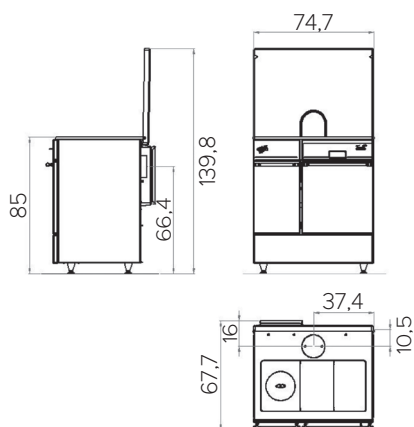

ARPÈGE

Cuisinière bois

Réf. : 240162 - 10 kW

Classe énergétique : B

Rendement : 76,4 %.

Dimensions : H 85 x L 74,7 x P 67,7 cm.

Poids : 195 kg.

Combustibles : bûches jusqu'à 50 cm.

Habillage : acier émaillé.

Coloris : émaillé noir.

Chargement : dessus ou arrière.

Distance du sol au-dessus de la buse de départ : 66,4 cm.

Buse de départ : Ø 139 mm ext.

Cuisinière bois

Réf. : 240163 - 10,5 kW

Classe énergétique : B

Rendement : 76,4 %.

Dimensions : H 85,1 x L 84,9 x P 67,9 cm.

Poids : 209 kg.

Combustibles : bûches jusqu'à 50 cm.

Habillage : acier émaillé.

Coloris : émaillé blanc.

Chargement : dessus ou arrière.

Distance du sol au-dessus de la buse de départ : 66,5 cm.

Buse de départ : Ø 139 mm ext.

Coloris ARPÈGE :

□ émaillé blanc

■ émaillé noir

■ émaillé brun foncé

■ émaillé carmin