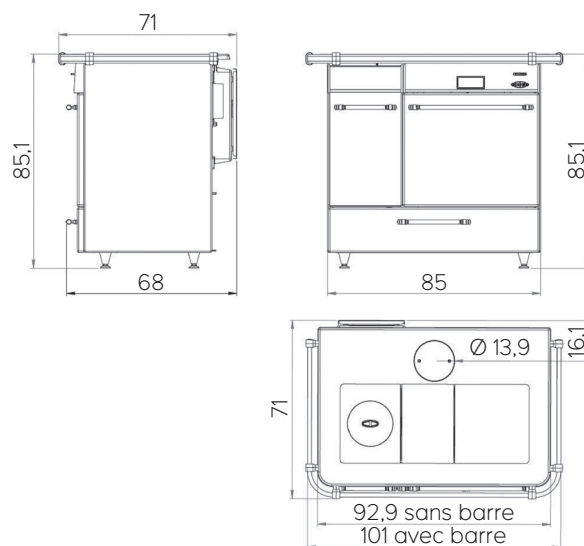

CHÂTELAINE

Cuisinière bois

Réf. : 240165 - 11 kW

Classe énergétique : B

Rendement : 76,4 %.

Dimensions : H 85,1 x L 101 x P 71 cm.

Dimensions du four : H 37 x L 32 x P 41 cm.

Poids : 170 kg.

Combustibles : bûches jusqu'à 50 cm.

Habillage : acier émaillé.

Chargement : avant et dessus.

Buse de départ : Ø 139 mm ext.

Coloris CHÂTELAINE :

Acier émaillé (voir page 106)

De base en laiton ; en option, disponible en chromé brillant et chromé velours.